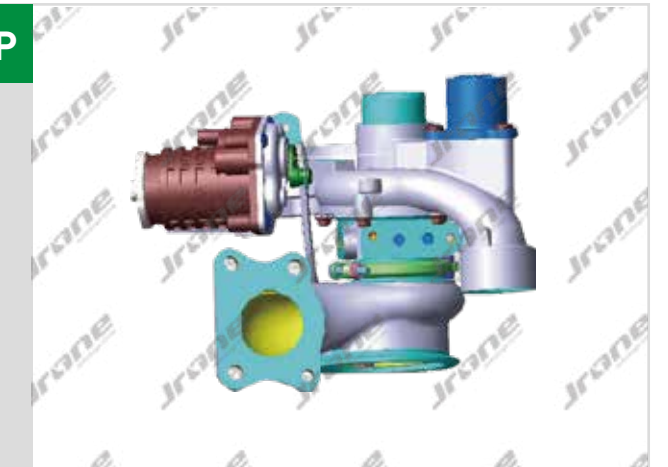

CITROEN

8G13-400-N30

1.2LP

C3 II/C3 Picasso,2016- C4 cactus/C4 II,2014-2017
DS 3,2015-2019
9808492680A
NGT1341SZ
836250-0001
PS: milled aluminium compressor wheel

8G12-400-N37

1.2LP

C4 2014-/Picasso 2016-/Berlingo 2018-/C5 2019-
9825982080/9836081180/9817239980
NGT1241SKZ
887157-0001
PS: milled aluminium compressor wheel