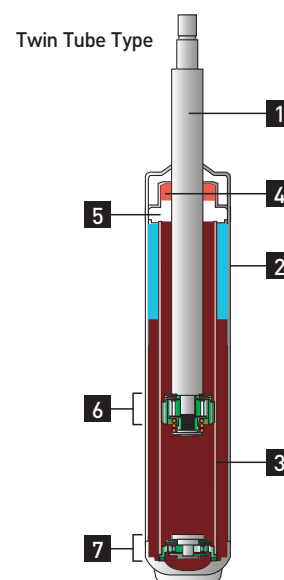

4. MacPherson Strut Cartridge

Strut cartridge is a replacement parts for the functional section of the strut which provides damping force.

Elemento de reemplazo para los amortiguadores de tipo estructura, permite cambiar únicamente el sistema de amortiguación.

仅用于更换压杆中阻尼力发生的功能性部分。

- 1 >>> Piston Rod
- 2 >>> Outer
- 3 >>> Cylinder
- 4 >>> Seal (Oil Seal)
- 5 >>> Rod Guide
- 6 >>> Piston Valve Unit
- 7 >>> Base Valve Unit