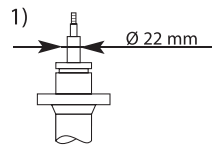

Moskwitch (RUS)

2141

2141	87 -		365800¹⁾				344277