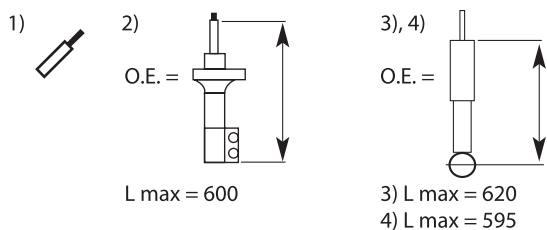

MODEL FAHRZEUG MODELE	YEAR JAHR ANNEE	FRONT	REAR	FRONT	REAR	FRONT	REAR	FRONT	REAR
								PROTECTION KIT MOUNTING KIT	

Toyota (J)

Corolla (1.02-)

1.4 (ZZE120)	1.02 -		741070	324701 L 324700 R	351701	334818 L 334817 R	341816	910049 SM5215	910053 SM5382
1.4 D, D4D									
1.6 (ZZE121)									
2.0 TD (CDE120)									

Corolla (E12U_) (11.01-)

1.4, 1.4 VVTi (ZZE120)	11.01 -		741070	324701 L 324700 R	351701	334818 L 334817 R	341816	910049 SM5215	910053 SM5382
1.4 D (ZZE121)									
1.6, 1.6 VVTi (ZZE121)									
1.8, 1.8 VVTi (ZZE123)									
2.0 TD, 2.0 D4D (CDE120)									
Exc. Rough Road Package									

Corolla Verso

1.4 D4D, 1.4 D	9.01 - 12.03	733048 L▼ 733049 R▼	741070		351701	333359 L 333358 R	341816	910048 SM5215	910053 SM5382
1.6 VVTi (ZZE121)									
1.8 VVTi (ZZE122)									
2.0 TD, D4D (CDE120)									

Land Cruiser

KZJ 90 3.0 Diesel	3.96 - 9.02	741068	743041	351031	354005	341232	344288		
KZJ 95 3.0 Diesel									
KDJ 90 3.0 Diesel									
KDJ 95 3.0 Diesel									
VZJ 90 3.4									
VZJ 95 3.4									
Exc.									

MR 2

2.0 16V (SW20)	90 - 00	765015▼	765016▼			365099	365100	SM5161	
Incl. ABS									

RAV 4 (2WD) (4WD)

(SXA10)	4.94 - 1.98			375035¹⁾ 324039 L²⁾ 324038 R²⁾	243033³⁾	365093¹⁾ 334483 L²⁾ 334482 R²⁾	343272³⁾ 553195³⁾▼	910110 SM5162	
(SXA11)	1.98 - 4.00								
(SXA10)	8.96 - 4.00			324039 L²⁾ 324038 R²⁾		334483 L²⁾ 334482 R²⁾	343313⁴⁾	910110 SM5162	
(ZCA25)	5.00 -			324057 L 324056 R	243033	334332 L▼ 334331 R▼ 3340114 L 3340113 R	343272 553195▼	910050 SM5162	
2.0 (ACA20)									
2.0 TD (CLA20)									
2.0 D