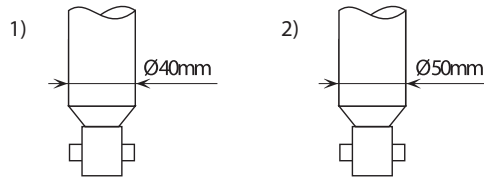

MODEL FAHRZEUG MODELE	YEAR JAHR ANNEE	FRONT/VORNE/AVANT				REAR/HINTEN/ARRIERE			
		PREMIUM Twin-tube Oil	EXCEL-G Twin-tube Gas	GAS-A-JUST Mono-tube Gas		PREMIUM Twin-tube Oil	EXCEL-G Twin-tube Gas	GAS-A-JUST Mono-tube Gas	

Nissan Commercial (J)

Kubistar

2x(4) Exc.	(X76)	8.03 -	633848 913237	333848 MB1504 SM1507▼ SM1018				551810¹⁾	
4x(4) Exc.	(X76)	8.03 -	633848 913237	333848 MB1504 SM1507▼ SM1018				551811²⁾	
 Exc.	(X76)	8.03 -		O.E. = 5430200QAD MB1504 SM1507▼ SM1018				551811²⁾	

NV200 NV200 Evalia

		2.10 -		MB1509					

NV400

2.3 dCi 		11.11 -		335835 SM1019◇			345702		
2.3 dCi 		11.11 -		335835 SM1019◇			345703		
2.3 dCi 		11.11 -		335837 SM1019◇			345704		

Primistar

		9.01 -	910039	335803 SM1511			344803		

Serena Cargo, Vanette Cargo

1.6, 2.0 Diesel (C 23)		7.92 -	634075 L 634074 R 935308	334143 L 334142 R SM5153		443149	343213	553116	
2.3 Diesel (C 23)		7.92 -	634075 L 634074 R 935308	334143 L 334142 R SM5153		443149	343213	553116