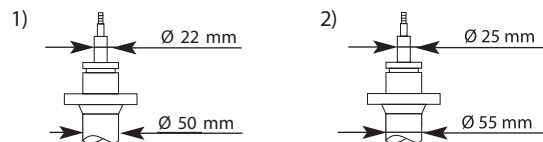

### Crafter

|   |             |                |        |  |        |  |  |
|---|-------------|----------------|--------|--|--------|--|--|
| 30 2.5 TDI (kW : 65, 80, 100, 120)<br>Exc. H/D    | (2E) 4.06 - |                | 331701 |  | 343484 |  |  |
|   |             | 940003  SM1547 |        |  |        |  |  |
| 30 2.5 TDI (kW : 65, 80, 100, 120)<br>H/D         | (2E) 4.06 - |                | 331702 |  | 349045 |  |  |
|   |             | 940003  SM1547 |        |  |        |  |  |
| 35 2.5 TDI (kW : 65, 80, 100, 120)<br>Exc. H/D,   | (2E) 4.06 - |                | 331701 |  | 343484 |  |  |
|   |             | 940003  SM1547 |        |  |        |  |  |
| 35 2.5 TDI (kW : 65, 80, 100, 120)<br>H/D<br>Exc. | (2E) 4.06 - |                | 331701 |  | 349045 |  |  |
|   |             | 940003  SM1547 |        |  |        |  |  |