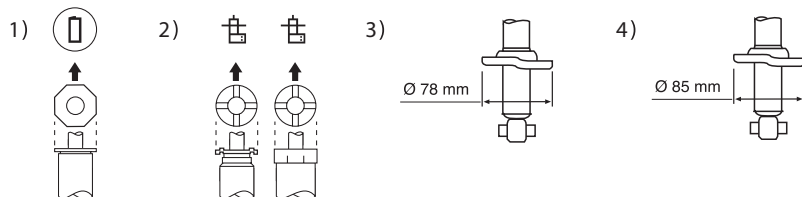

Suzuki (J)

Swift III

1.3, 1.3 DDis, 1.5 Exc.	(MZ, EZ)	2.05 - 9.10	733046 L ▼ 733045 R ▼	743048			333409 L 333408 R	343420¹⁾ Exc. 343464 	SM3703²⁾	

1) Exc. OE p/n = 41800-63J02   2) Incl. 1.6

Grand Vitara I (No. JSAF TA/TD/TL ..., 2S2GTA ...)

1.6 2.0 2.0 TD 2.0 HDI 2.5 Incl. ABS	(TA0 : SQ416) (TA5, TL5 : SQ420) (TD3 : SQ420) (TD6 : SQ425)	3.98 -			324051 L 324050 R	243040	334196 L 334195 R	343247 553158	940004 SM5366	

Toyota (J)

Avensis

1.6, 1.8, 2.0 2.0 Diesel Turbo 1.9 D, 2.0 D	(AT220, AT221, ST220) (CT220)	10.97 - 7.00 10.97 - 7.00 10.97 - 2.03	734045 L ▼ 734044 R ▼	734047 L ▼ 734046 R ▼			334204 L 334203 R	334330 L 334329 R	913267	910084 SM5087
1.6 VVTi 1.8 VVTi 2.0 VVTi 2.0 D-4D	(ZZT220) (ZZT221) (AZT220) (CDT220)	7.00 - 12.02	734045 L ▼ 734044 R ▼	734047 L ▼ 734046 R ▼			334204 L 334203 R	334330 L 334329 R	913267	910084 SM5087

Camry

2.0 i 2.4 3.0 i	(ACV31) (ACV30) (MCV30)	8.01 - 7.03			324047 L 324046 R	324049 L 324048 R	334339 L 334338 R	334341 L 334340 R	SM5423	935313 SM5175

Celica

 1.8 2.0 Exc. Super Strut sus.	(AT 200) (ST 202)	94 - 99	765017	734026 L 734025 R			365092¹⁾ 334379 L²⁾ 334378 R²⁾	334126 L 334125 R	SM5164	SM5087
1.8	(ZZT230)	8.99 - 10.99	734022 L 734021 R				334278 L 334277 R	341277³⁾	SM5215	SM5382
1.8	(ZZT230)	10.99 - 8.00	734022 L 734021 R	741056²⁾			334278 L 334277 R	341278⁴⁾	SM5215	SM5382
1.8	(ZZT23#)	8.00 -	734022 L 734021 R	741056²⁾			334278 L 334277 R	341278⁴⁾	SM5215	SM5382